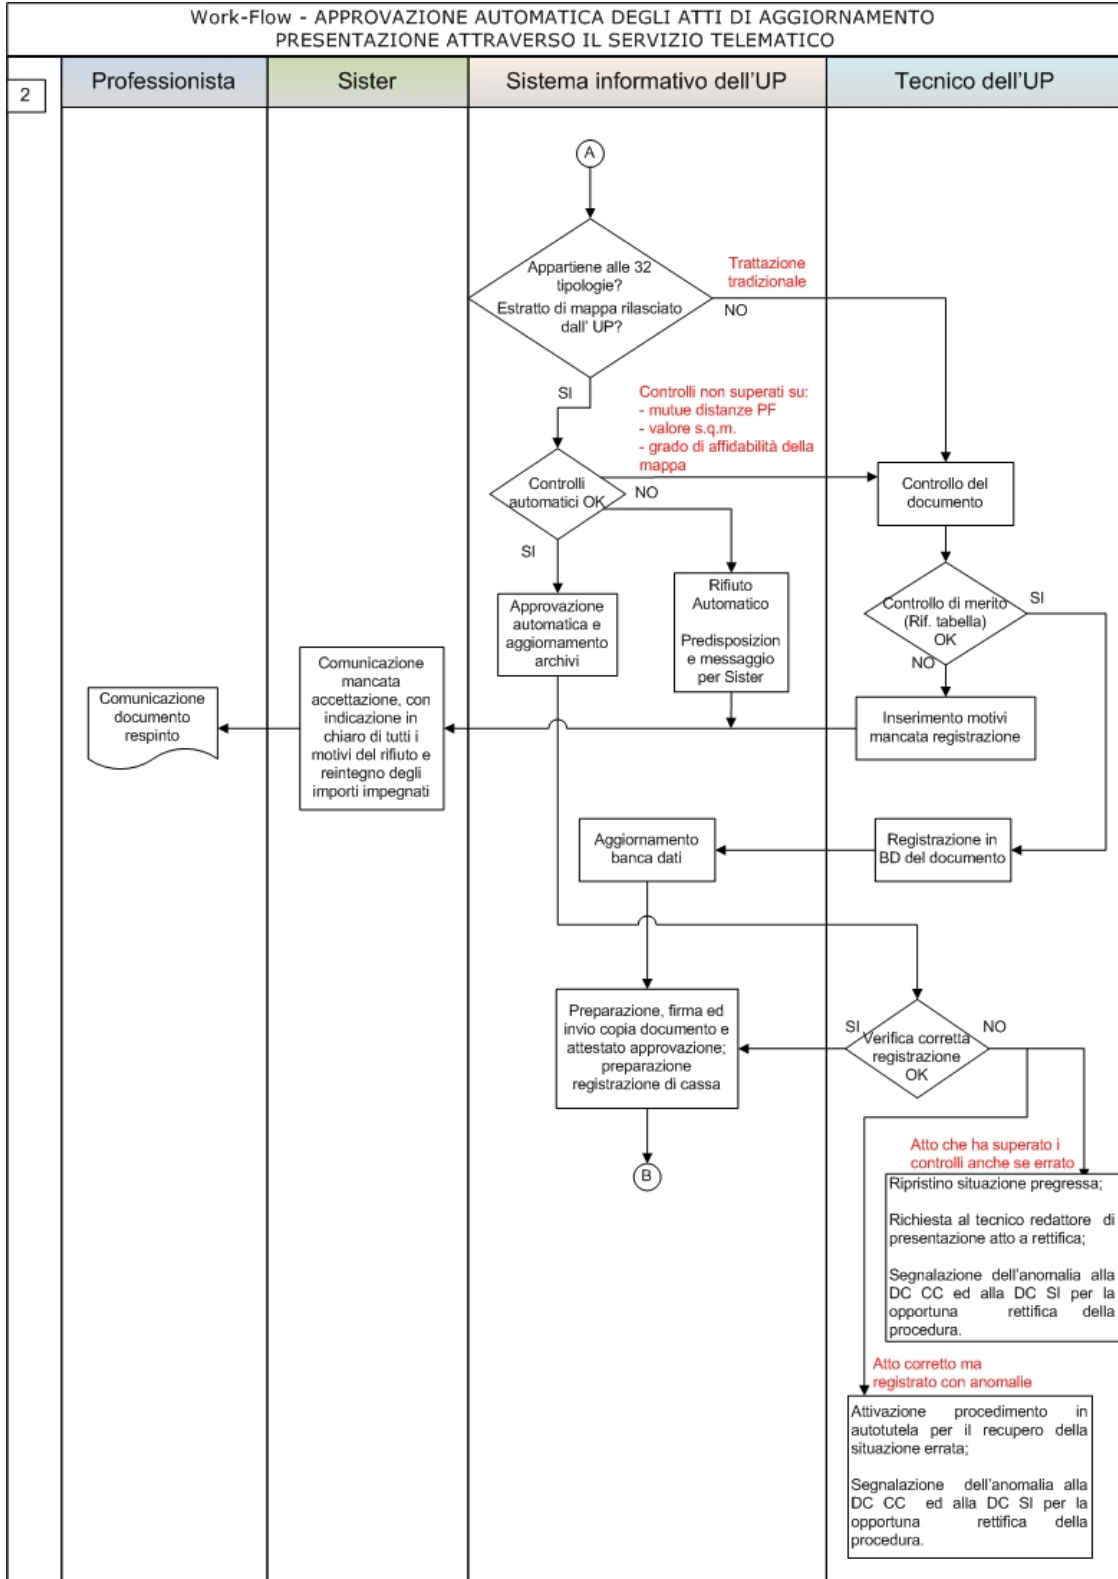

Direzione centrale Catasto e cartografia d'intesa con
 Direzione centrale Risorse umane e organizzazione e
 Direzione centrale Sistemi informativi
 Procedura Operativa n. 136 del 18.05.2010 - Prot. n.° 26546